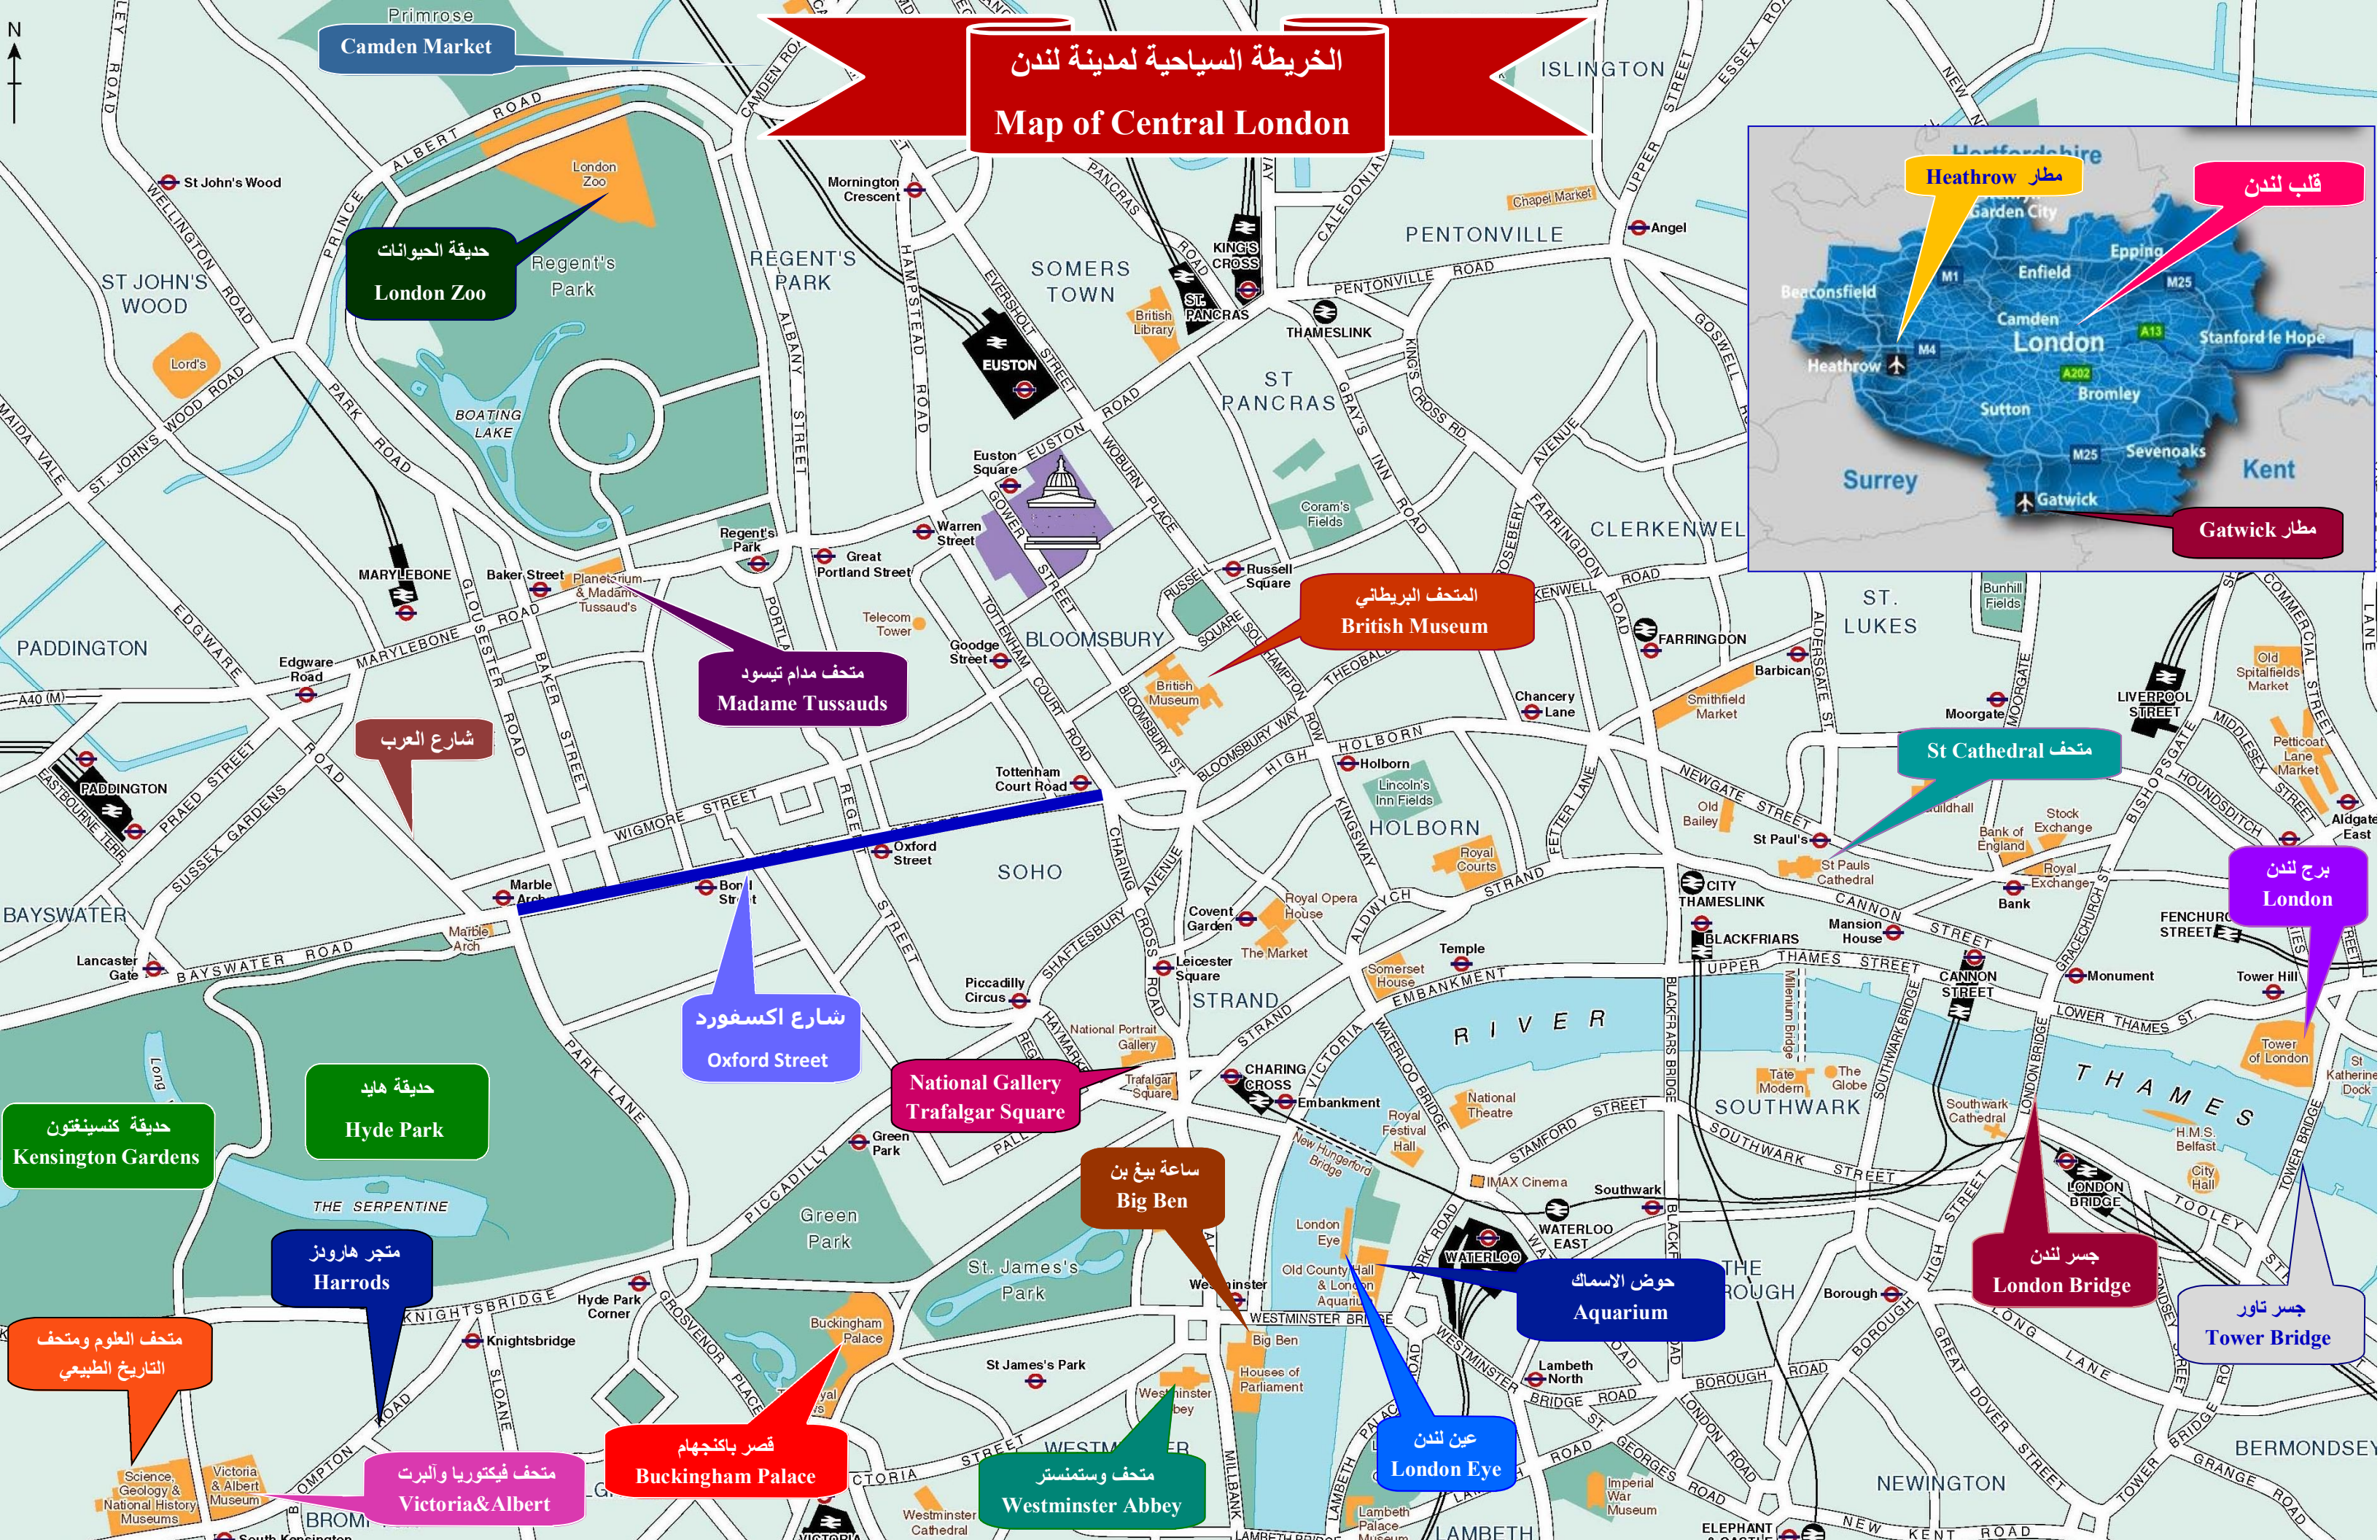

# الخريطة السياحية لمدينة لندن Map of Central London

Camden Market

حديقة الحيوانات  
London Zoo

متحف مدام تيسود  
Madame Tussauds

شارع العرب

شارع اكسفورد  
Oxford Street

National Gallery  
Trafalgar Square

ساعة بيغ بن  
Big Ben

حوض الاسماك  
Aquarium

جسر لندن  
London Bridge

جسر تاور  
Tower Bridge

متجر هارونز  
Harrods

حديقة هايد  
Hyde Park

حديقة كنسينغتون  
Kensington Gardens

متحف العلوم و متحف التاريخ الطبيعي

متحف فيكتوريا و ألبرت  
Victoria & Albert

قصر بانكجهام  
Buckingham Palace

متحف وستمنستر  
Westminster Abbey

عين لندن  
London Eye

مطار هيثرو  
Heathrow

قلب لندن

مطار غاتويك  
Gatwick

برج لندن  
London