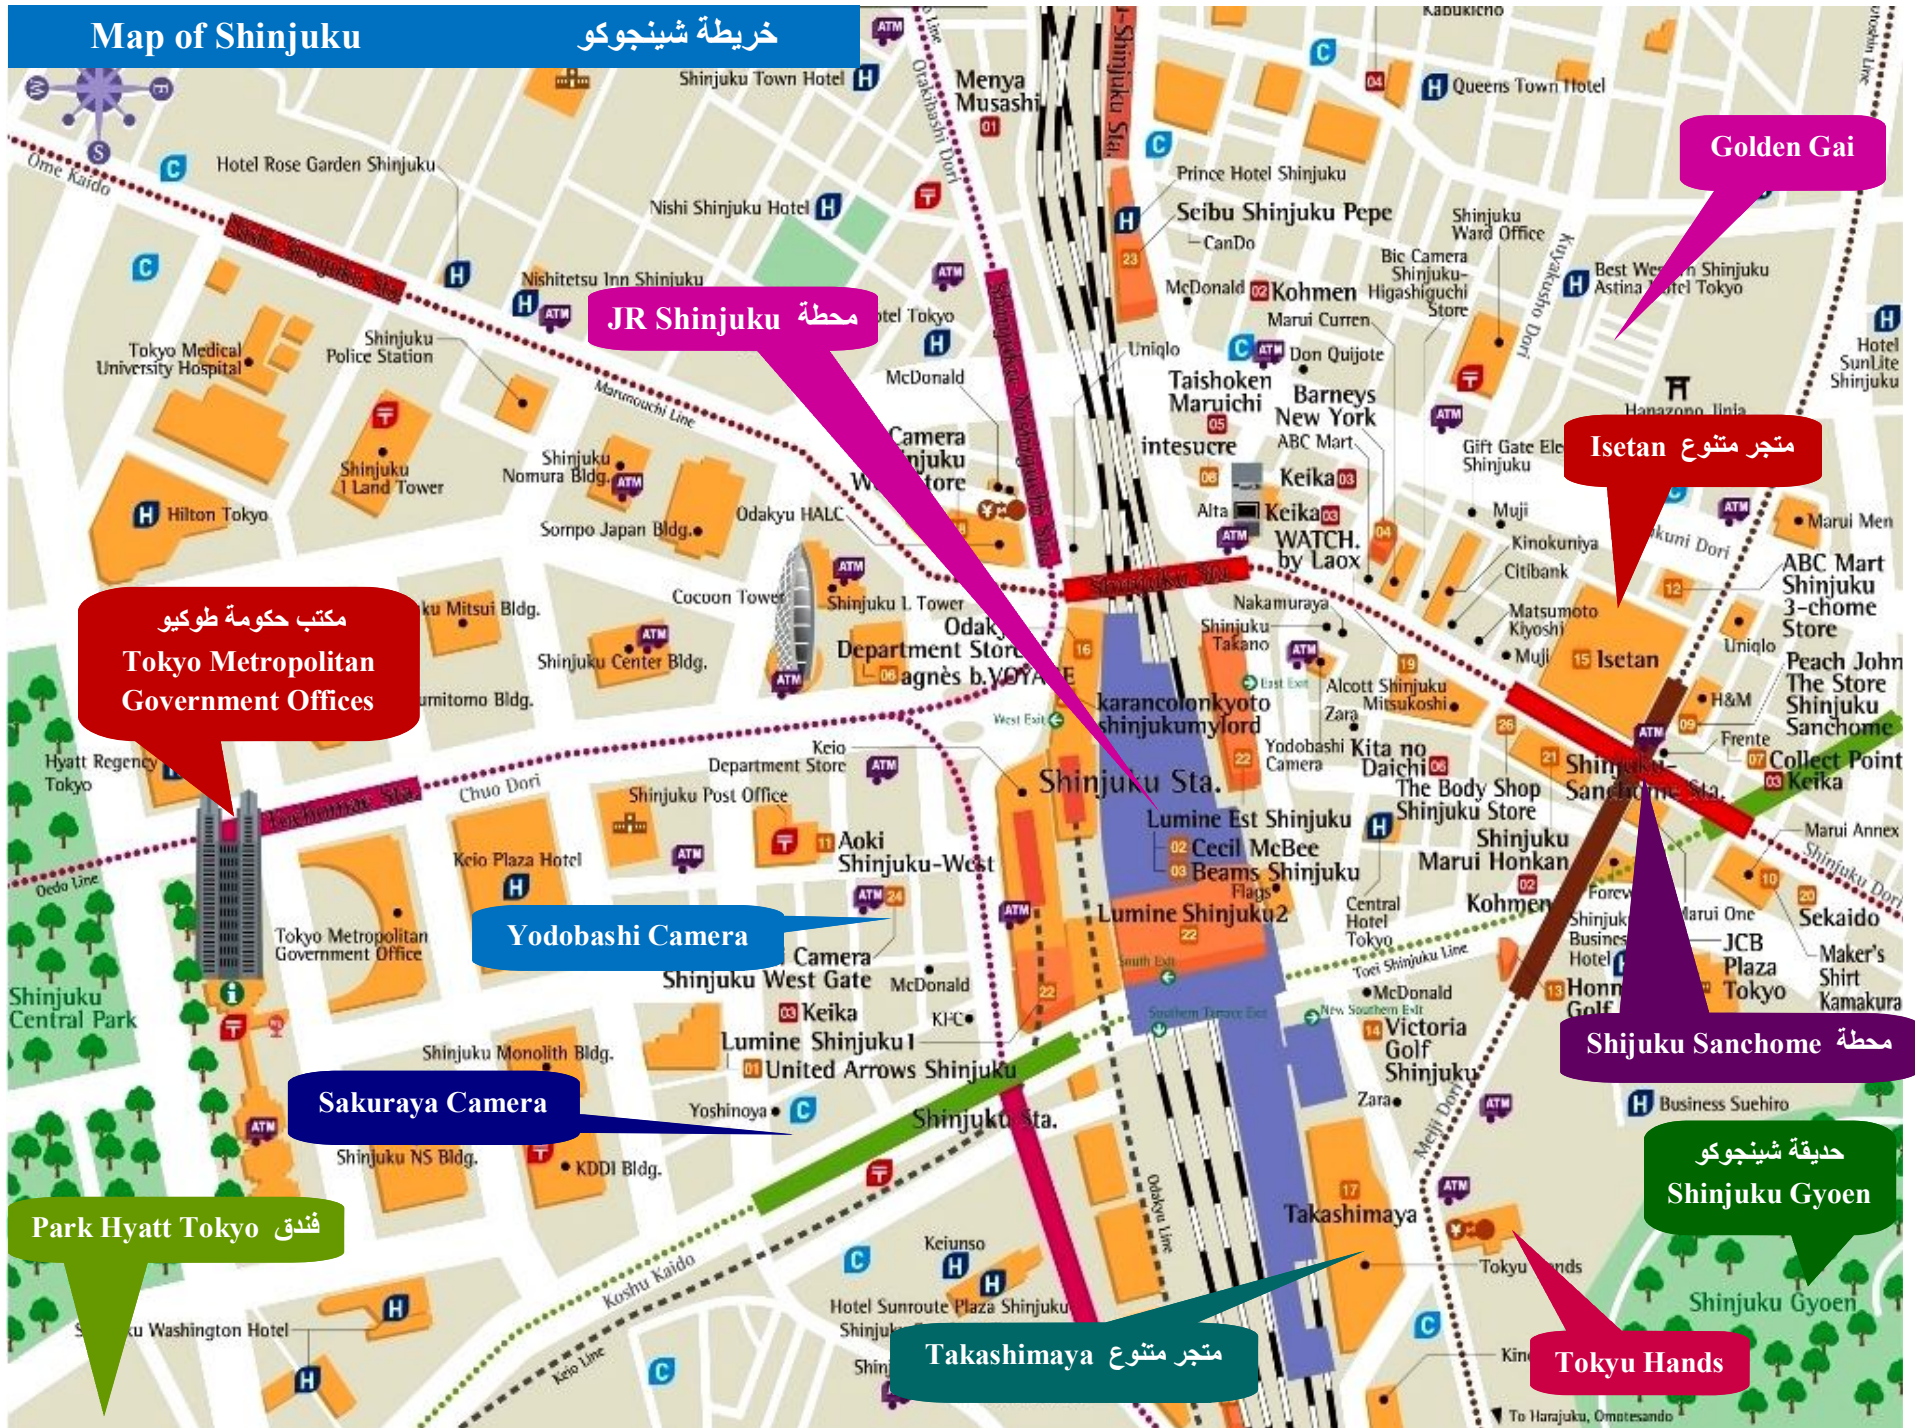

Map of Shinjuku

خريطة شينجوكو

Golden Gai

Isetan متجر متنوع

Shijuku Sanchoime محطة

Shinjuku Gyoen حديقة شينجوكو

Tokyu Hands

Takashimaya متجر متنوع

Park Hyatt Tokyo فندق

Sakuraya Camera

Yodobashi Camera

مكتب حكومة طوكيو
Tokyo Metropolitan
Government Offices

JR Shinjuku محطة