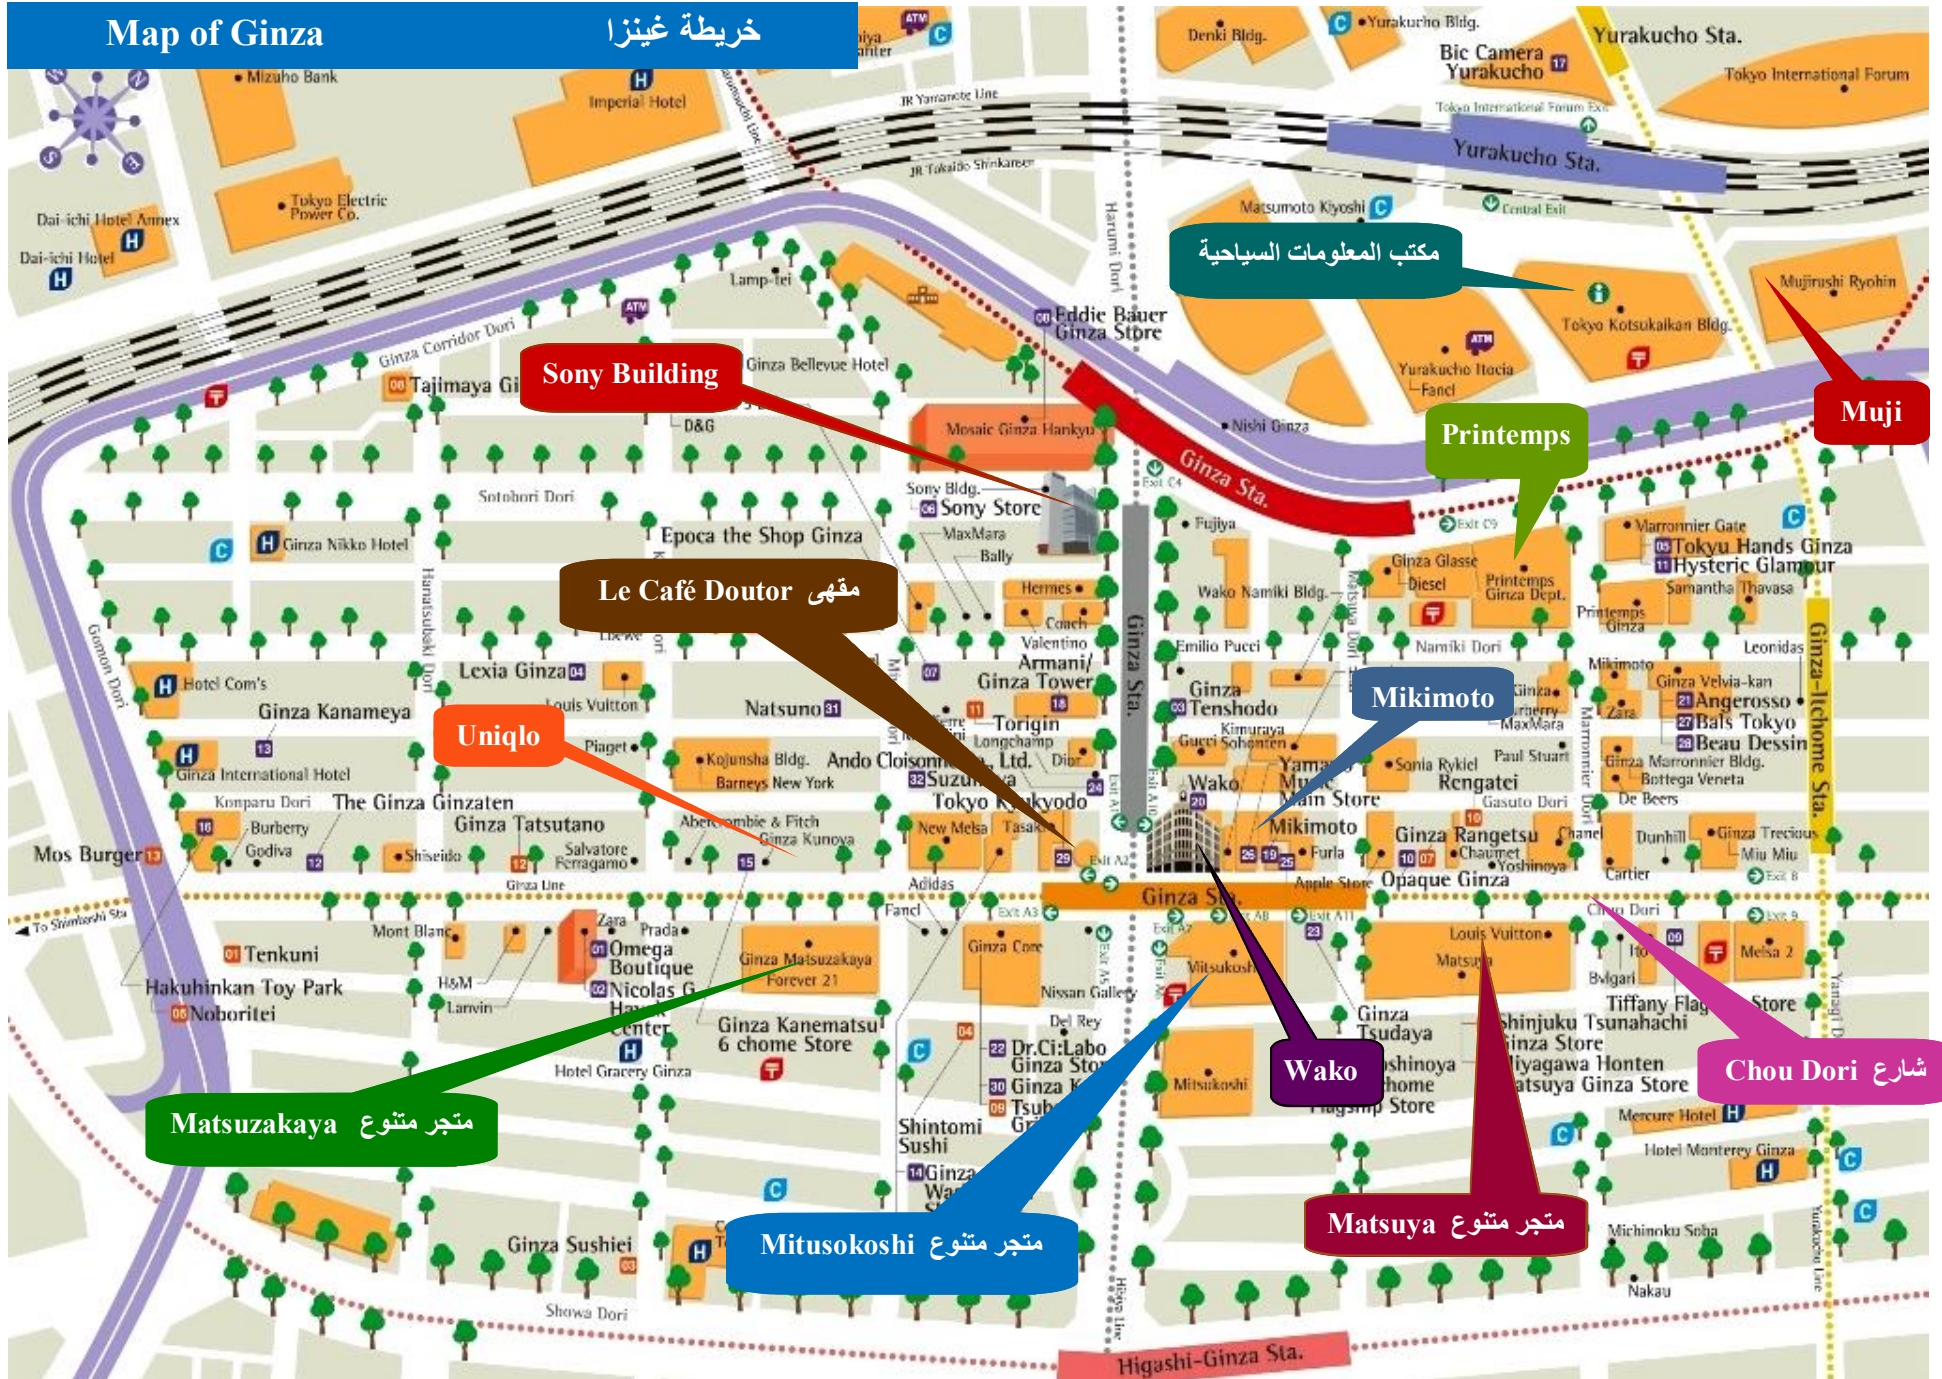

Map of Ginza

خريطة غينزا

مكتب المعلومات السياحية

Sony Building

Muji

Printemps

Le Café Doutor مقهى

Uniqlo

Mikimoto

متجر متنوع Matsuzakaya

متجر متنوع Mitusokoshi

Wako

متجر متنوع Matsuya

شارع Chou Dori