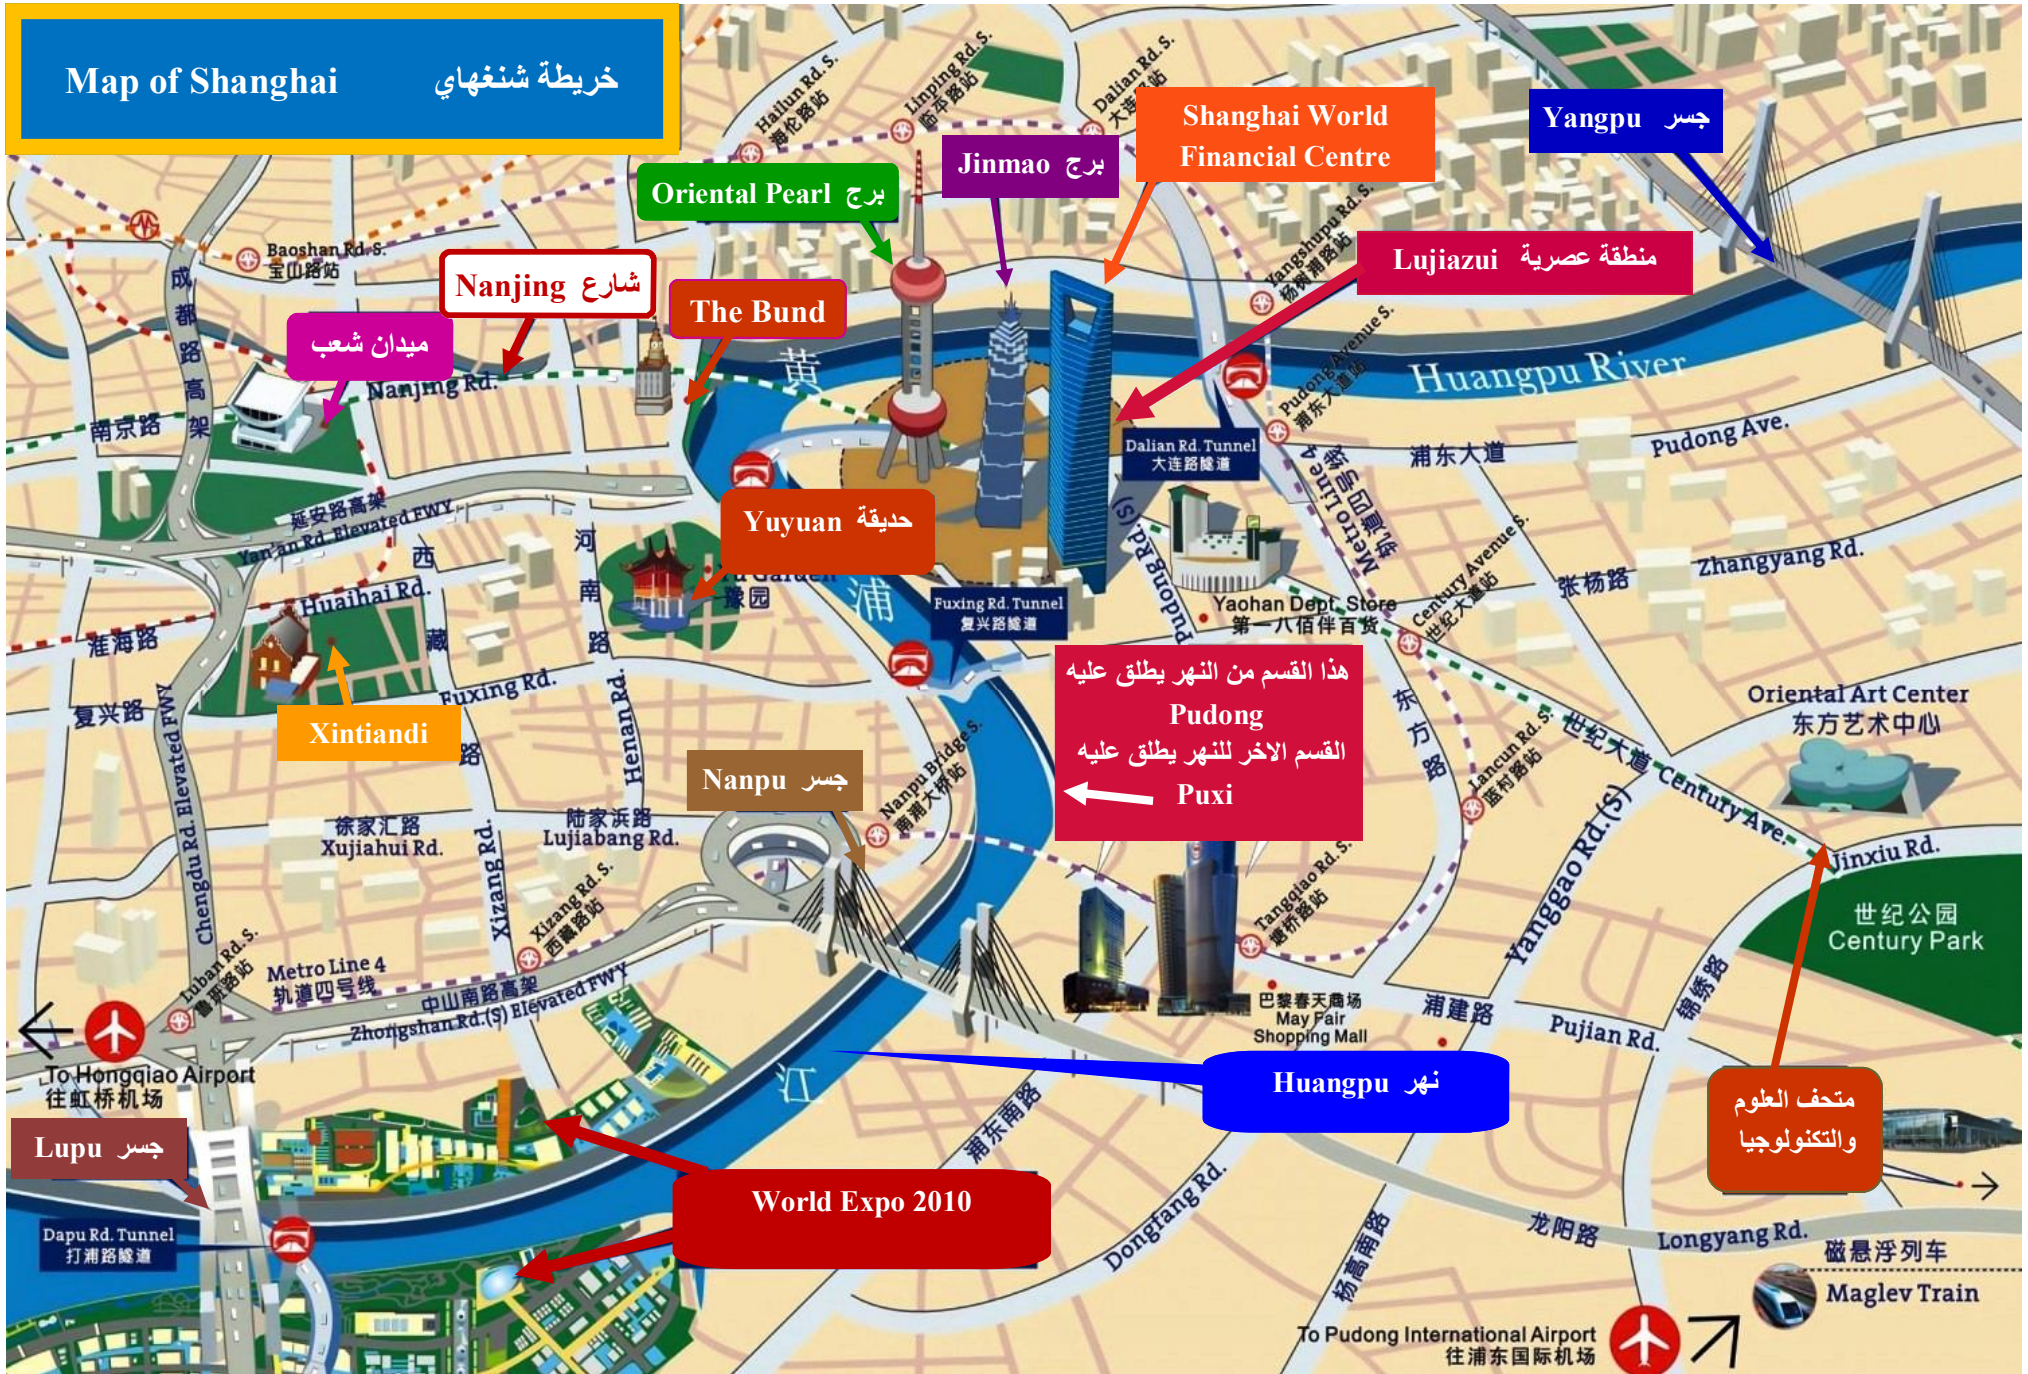

Map of Shanghai

خريطة شنغهاي

برج Oriental Pearl

برج Jinmao

Shanghai World Financial Centre

جسر Yangpu

شارع Nanjing

The Bund

منطقة عصرية Lujiazui

ميدان شعب

حديقة Yuyuan

داليان Rd. Tunnel

هذا القسم من النهر يطلق عليه Pudong  
القسم الاخر للنهر يطلق عليه Puxi  
←

Xintiandi

جسر Nanpu

نهر Huangpu

متحف العلوم والتكنولوجيا

World Expo 2010

To Hongqiao Airport  
往虹桥机场

جسر Lupu

Dapu Rd. Tunnel

To Pudong International Airport  
往浦东国际机场

磁悬浮列车  
Maglev Train

Oriental Art Center  
东方艺术中心

世纪公园  
Century Park

Longyang Rd.

Longyang Rd.

Longyang Rd.

Longyang Rd.

Longyang Rd.

Longyang Rd.

Longyang Rd.