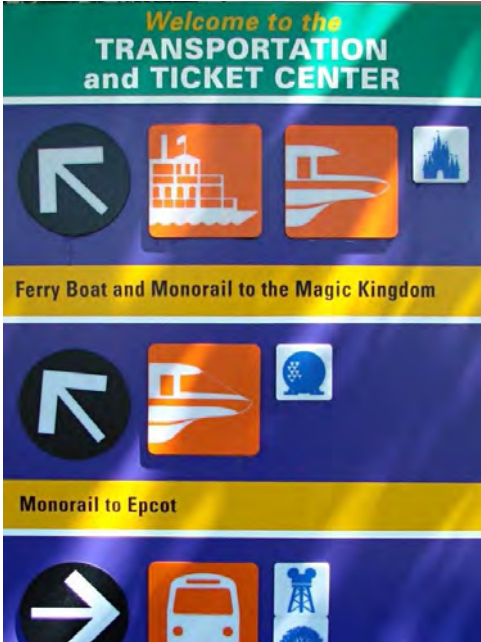

باقي الحدائق ، اختر حديقة واحدة بنفس السعر ، وذلك ليوم واحد فقط (لايشمل المملكة السحرية )

اطفال	بالغين
\$91	\$97

اذا كانت تذكرتك ليومين او 3 او 4 او 5 ايام ، يمكنك الاستمتاع بزيارة الحدائق حتى نهاية المهلة ومن ضمن هذه الحدائق المملكة السحرية ولكن يتوجب عليك زيارة حديقة واحدة يوميا ليس اكثر ، واسعار التذاكر كالتالي :

الايام	اطفال	بالغين
يومين	\$179	\$192
3 ايام	\$256	\$275
4 ايام	\$285	\$305
5 ايام	\$295	\$315

هناك طريقة اخرى في حالة شراء تذكرة ليومين او 3 او 4 او 5 ايام ، وهي **Park Hopper** بسعر \$64 هي تخولك لزيارة اكثر من حديقة في اليوم اى التنقل بين الحدائق في اليوم دون الالتزام بزيارة حديقة واحدة يوميا ، فقط عليك اضافة الى الاسعار التي ذكرت سابقا للايام \$64 وهو **Park Hopper** سعر

هذا العرض لا يشمل الحدائق المائية .

بالنسبة للحدائق المائية هناك اثنتين والاسعار لزيارة حديقة واحدة من بينهما :-

اطفال	بالغين
\$50	\$58

يمكنك شراء التذاكر من عدة اماكن سوف نذكرها لك :-

**1- Ticket and Transportation Center** - الواقع في المملكة السحرية في ديزني .

2- اذا كنت مقيما في احدى منتجعات ديزني او فنادقها ، فسوف تحصل على ساعة في معصمك وهي ما تعرف **Magic Band** هي بمثابة تذكرة للحدائق وكذلك **Fast Pass** ، حيث تحتوي على شفرة خاصة بمفتاح غرفتك للفندق او المنتجع المقيم به .